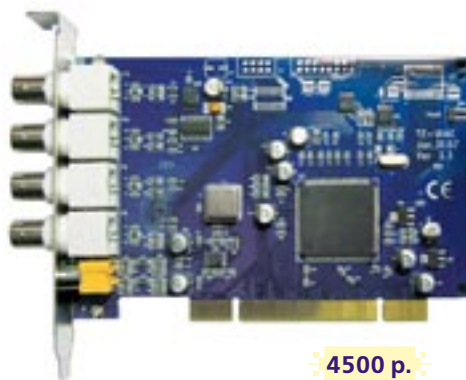

программа видеонаблюдения «Линия» и сетевой клиент в комплекте

4500 р.