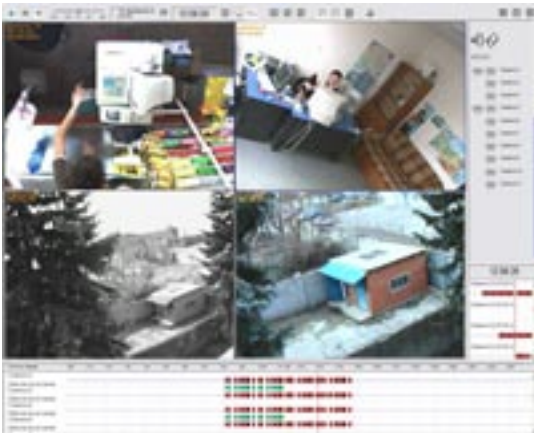

просмотр архива