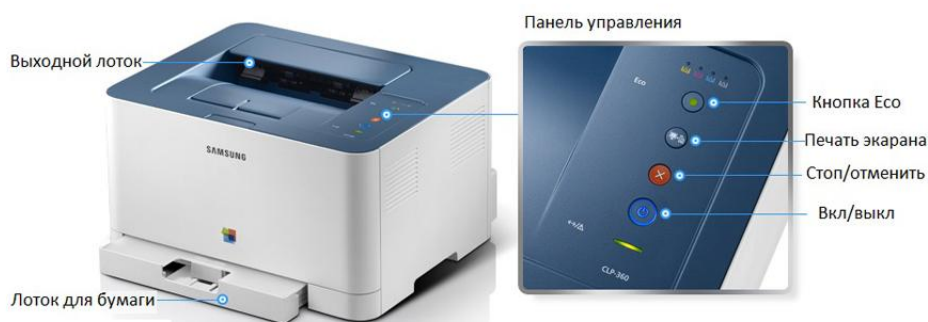

Скорость печати (монохромный режим)	До 18 стр/мин для А4 (19 стр/мин для Letter)
Скорость печати (цвет)	До 4 стр/мин для А4 (4 стр/мин для Letter)
Время выхода первого отпечатка (монохром)	Менее 14 с (Из режима готовности)
Время печати первой страницы (цвет)	Менее 26 с (Из режима готовности)
Разрешение	Эффективное разрешение до 2400 x 600 тчк/дюйм
Двусторонняя печать	Ручной режим
Емкость и тип входного лотка	Кассета на 150 листов
Емкость и тип выходного лотка	50 листов лицом вниз
Формат материалов для печати	76 x 152.4 мм - 216 x 355.6 мм
Типы печатных материалов	Обычная бумага / тонкая / плотная / препринт / переработанная / этикетки / карточки / плотная / хлопковая / окрашенная / глянцевая
Процессор	300 МГц
Интерфейсы	Высокоскоростной USB 2.0
Уровень шума	Менее 45 дБА (цветная печать), менее 48 дБА (ч/б печать)
Память/Хранение	32 Мб
Совместимость с ОС	Windows XP / 2003 / Vista / 2008 / 7 / 2008 R2 / Mac OS X 10.4 ~ 10.7 / Various Linux
Цикл нагрузки, за месяц	До 20000 отпечатков
Размеры (В x Ш x Г), мм	382 x 309 x 211 мм (исключая лоток для бумаги)
Вес	9.85 кг
Энергопотребление	290 Вт (печать) / 60Вт (режим ожидания) / 1 Вт (спящий режим)
Картридж с черным тонером	Средний ресурс тонер-картриджа 1500 стандартных стр (поставляется с тонер-картриджем на 700 страниц), Заявленный ресурс соответствует ISO / IEC 19798
Картридж с Желтым/Пурпурным/Голубым тонером	Средний ресурс тонер-картриджа 1000 стандартных стр (поставляется с тонер-картриджем на 500 страниц), Заявленный ресурс соответствует ISO / IEC 19798
Контейнер с отработанным тонером	Приблизительно 7000 отпечатков

Информация по расходным материалам на странице № 3