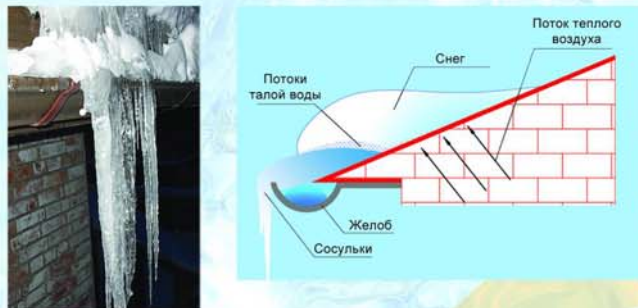

CEILHIT

Система Антилед - решение проблемы образования сосулек на крышах

До использования системы "Антилед"

После использования системы "Антилед"

Кабельная система продлит срок службы кровли на крыше, исключит повреждения, которые обычно наносят кровле скалывание льда и сосулек, предохранит водосточные трубы и желоба от повреждений, а фасад Вашего здания от разрушения.

Схема образования сосулек

Для предотвращения образования сосулек нагревательный кабель укладывается "змейкой" вдоль края крыши и непосредственно в водосточные желоба и трубы, обеспечивая незамерзающими проходы для отвода талой воды.

Кабель нагреется, растопит снег на карнизе крыши, а талая вода сбежит вниз по подогретым желобам и водосточным трубам.

Наши специалисты в комплексе изучат объекты и предложат Вам несколько вариантов решения Вашей проблемы.