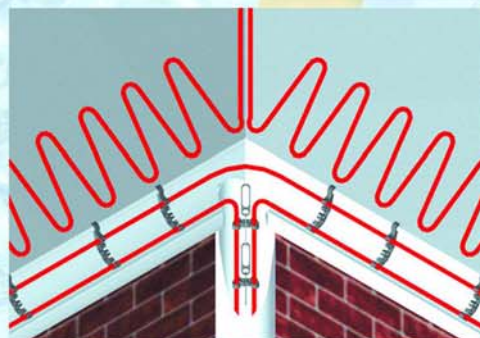

CEILHIT

Система Антилед - решение проблемы образования сосулек на крышах

До использования системы "Антилед"

После использования системы "Антилед"

Кабельная система продлит срок службы кровли на крыше, исключит повреждения, которые обычно наносят кровле скалывание льда и сосулек, предохранит водосточные трубы и желоба от повреждений, а фасад Вашего здания от разрушения.

Схема образования сосулек

Для предотвращения образования сосулек нагревательный кабель укладывается "змейкой" вдоль края крыши и непосредственно в водосточные желоба и трубы, обеспечивая незамерзающими проходы для отвода талой воды.

Кабель нагреется, растопит снег на карнизе крыши, а талая вода сбежит вниз по подогретым желобам и водосточным трубам.

Наши специалисты в комплексе изучат объекты и предложат Вам несколько вариантов решения Вашей проблемы.